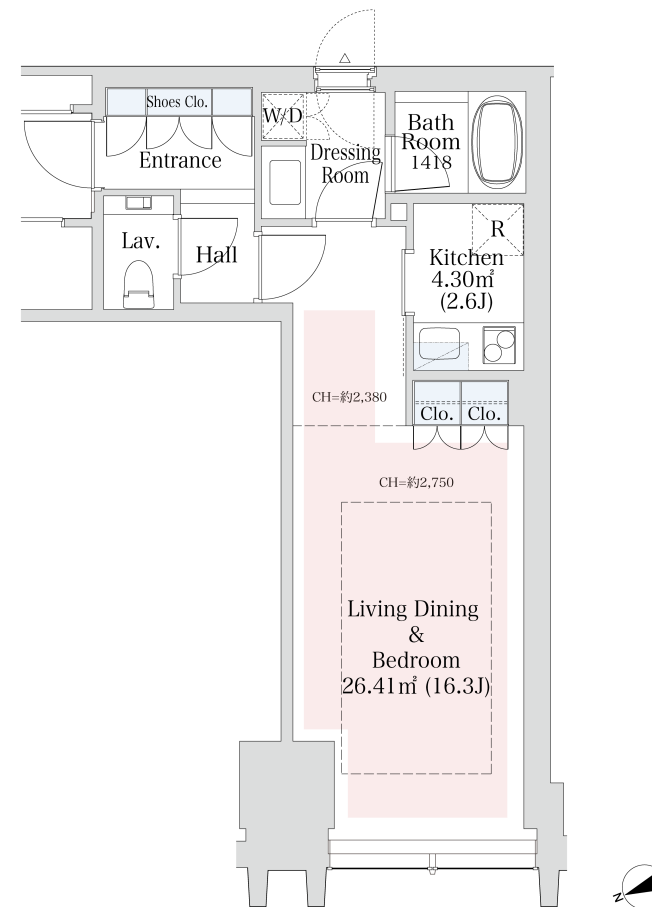

# ラ・トゥール新宿グランド 1501号室 (15F)

情報更新日: 2025/2/22 次回更新予定日: 随時

間取り(タイプ)	1K(50D)	専有面積	46.38㎡ (14坪)																				
賃料(管理費含む)	300,000円	共益費	無し																				
敷金・礼金	2ヶ月・無し	更新料	-																				
契約形態(年)	定期借家契約(3年)	空き状況	空室予定(退去予定: 2025年2月)																				
備考	<p>開放的な室内空間。全住戸天井高最大3m超 敷地内に飲食店やコンビニ等の充実な生活利便施設 都心にありながら落ち着いた環境 無料シャトルバス利用可</p> <p>SOHO物件を除き、居住専用となります</p>																						
設備一覧	<p>一部ご視聴いただけないチャンネルがある場合がございます。詳細はお問い合わせください。 駐車場等の付帯設備の空室状況・ご利用料金はお問い合わせください。</p> <table border="0"> <tr> <td> コンシェルジュ</td> <td> フィットネスルーム</td> <td> ペット相談可</td> <td> トランクルーム</td> <td> 駐車場</td> </tr> <tr> <td> バイク置き場</td> <td> 駐輪場</td> <td> 制震構造</td> <td> 24時間有人管理</td> <td> 床暖房</td> </tr> <tr> <td> BS放送視聴可</td> <td> CS放送(スカパー・ケーブルTV)視聴可</td> <td> CS110°放送視聴可</td> <td colspan="2"> インターネット光回線常時無料接続 当社契約プロバイダー</td> </tr> <tr> <td> インターネット光回線相談可 お客様の個人契約になります</td> <td colspan="2"> 災害用備蓄品</td> <td colspan="2"></td> </tr> </table>			コンシェルジュ	フィットネスルーム	ペット相談可	トランクルーム	駐車場	バイク置き場	駐輪場	制震構造	24時間有人管理	床暖房	BS放送視聴可	CS放送(スカパー・ケーブルTV)視聴可	CS110°放送視聴可	インターネット光回線常時無料接続 当社契約プロバイダー		インターネット光回線相談可 お客様の個人契約になります	災害用備蓄品			
コンシェルジュ	フィットネスルーム	ペット相談可	トランクルーム	駐車場																			
バイク置き場	駐輪場	制震構造	24時間有人管理	床暖房																			
BS放送視聴可	CS放送(スカパー・ケーブルTV)視聴可	CS110°放送視聴可	インターネット光回線常時無料接続 当社契約プロバイダー																				
インターネット光回線相談可 お客様の個人契約になります	災害用備蓄品																						
竣工年月	2011年12月																						
構造・規模	鉄筋コンクリート造、鉄骨鉄筋コンクリート造、鉄骨造(高層棟/制震構造)地上40階・地下3階																						
住所	東京都新宿区西新宿八丁目17番2号																						
最寄駅	<p>東京メトロ丸ノ内線「西新宿」駅 徒歩6分 都営大江戸線「都庁前」駅 徒歩9分(A5出入口/5:00~22:00)、徒歩10分(A4出入口)</p> <p>JR、京王線、小田急線「新宿」駅 徒歩15分</p>																						