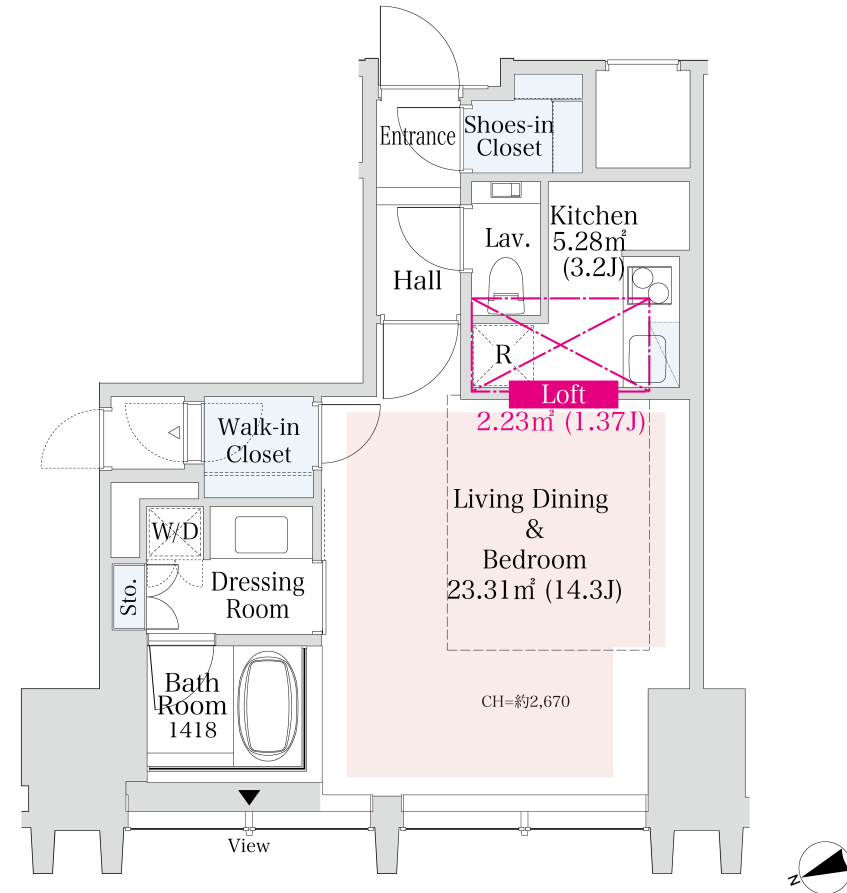

ラ・トゥール新宿グランド 3706号室 (37F)

情報更新日: 2025/1/5 次回更新予定日: 随時

間取り(タイプ)	1K(50F-L)	専有面積	46.62㎡ (14.1坪)																				
賃料(管理費含む)	385,000円	共益費	無し																				
敷金・礼金	2ヶ月・無し	更新料	-																				
契約形態(年)	定期借家契約(3年)	空き状況	入居日相談(原状回復中)																				
備考	<p>開放的な室内空間。全住戸天井高最大3m超 敷地内に飲食店やコンビニ等の充実な生活利便施設 都心にありながら落ち着いた環境 富士山ビュー/ロフトあり/無料シャトルバス利用可</p> <p>SOHO物件を除き、居住専用となります</p>																						
設備一覧	<p>一部ご視聴いただけないチャンネルがある場合がございます。詳細はお問い合わせください。 駐車場等の付帯設備の空室状況・ご利用料金はお問い合わせください。</p> <table border="0"> <tr> <td> コンシェルジュ</td> <td> フィットネスルーム</td> <td> ペット相談可</td> <td> トランクルーム</td> <td> 駐車場</td> </tr> <tr> <td> バイク置き場</td> <td> 駐輪場</td> <td> 制震構造</td> <td> 24時間有人管理</td> <td> 床暖房</td> </tr> <tr> <td> BS放送視聴可</td> <td> CS放送(スカパー・ケーブルTV)視聴可</td> <td> CS110°放送視聴可</td> <td colspan="2"> インターネット光回線常時無料接続 当社契約プロバイダー</td> </tr> <tr> <td> インターネット光回線相談可 お客様の個人契約になります</td> <td colspan="2"> 災害用備蓄品</td> <td colspan="2"></td> </tr> </table>			コンシェルジュ	フィットネスルーム	ペット相談可	トランクルーム	駐車場	バイク置き場	駐輪場	制震構造	24時間有人管理	床暖房	BS放送視聴可	CS放送(スカパー・ケーブルTV)視聴可	CS110°放送視聴可	インターネット光回線常時無料接続 当社契約プロバイダー		インターネット光回線相談可 お客様の個人契約になります	災害用備蓄品			
コンシェルジュ	フィットネスルーム	ペット相談可	トランクルーム	駐車場																			
バイク置き場	駐輪場	制震構造	24時間有人管理	床暖房																			
BS放送視聴可	CS放送(スカパー・ケーブルTV)視聴可	CS110°放送視聴可	インターネット光回線常時無料接続 当社契約プロバイダー																				
インターネット光回線相談可 お客様の個人契約になります	災害用備蓄品																						
竣工年月	2011年12月																						
構造・規模	鉄筋コンクリート造、鉄骨鉄筋コンクリート造、鉄骨造(高層棟/制振構造)地上40階・地下3階																						
住所	東京都新宿区西新宿八丁目17番2号																						
最寄駅	<p>東京メトロ丸の内線「西新宿」駅 徒歩6分 都営大江戸線「都庁前」駅 徒歩9分(A5出入口/5:00~22:00)、徒歩10分(A4出入口)</p> <p>JR、京王線、小田急線「新宿」駅 徒歩15分</p>																						